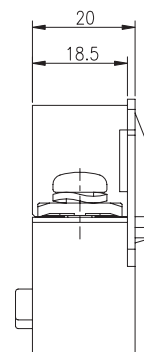

RTA-A

定格 Rating	AC600V 15A
適合電線 Applicable Wire	2.0mm ²

適合附件 Accessories

側板 End Plate	ASRTA15L/R ASRTA15L-1/R-1
銘板 Marking Plate	LB5
透明蓋 Cover	CO38
鋁軌 Aluminum Rail	RA3
固定片 End Clamp	PR3-24SY

RTA-B

定格 Rating	AC600V 30A
適合電線 Applicable Wire	5.5mm ²

適合附件 Accessories

側板 End Plate	ASRTA15L/R ASRTA15L-1/R-1
銘板 Marking Plate	LB5
透明蓋 Cover	CO38
鋁軌 Aluminum Rail	RA3
固定片 End Clamp	PR3-24SY

RTA-C

定格 Rating	AC600V 60A
適合電線 Applicable Wire	14mm ²

適合附件 Accessories

側板 End Plate	ASRTA15R/60L ASRTA15R-1/60L-1
銘板 Marking Plate	LB5
透明蓋 Cover	CO56
鋁軌 Aluminum Rail	RA3
固定片 End Clamp	PR3-24SY

RTA-D

定格 Rating	AC600V 80A
適合電線 Applicable Wire	22mm ²

適合附件 Accessories

側板 End Plate	ASRTA80L/R ASRTA80L-1/R-1
銘板 Marking Plate	LB5
透明蓋 Cover	CO42
鋁軌 Aluminum Rail	RA3
固定片 End Clamp	PR3-24-1SY