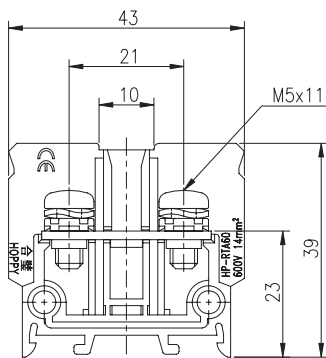

RTA-A

定格 Rating	AC600V 15A
適合電線 Applicable Wire	2.0mm ²

適合附件 Accessories

側板 End Plate	ASRTA15L/R ASRTA15L-1/R-1
銘板 Marking Plate	LB5
透明蓋 Cover	CO38
鋁軌 Aluminum Rail	RA3
固定片 End Clamp	PR3-24SY

RTA-B

定格 Rating	AC600V 30A
適合電線 Applicable Wire	5.5mm ²

適合附件 Accessories

側板 End Plate	ASRTA15L/R ASRTA15L-1/R-1
銘板 Marking Plate	LB5
透明蓋 Cover	CO38
鋁軌 Aluminum Rail	RA3
固定片 End Clamp	PR3-24SY

RTA-C

定格 Rating	AC600V 60A
適合電線 Applicable Wire	14mm ²

適合附件 Accessories

側板 End Plate	ASRTA15R/60L ASRTA15R-1/60L-1
銘板 Marking Plate	LB5
透明蓋 Cover	CO56
鋁軌 Aluminum Rail	RA3
固定片 End Clamp	PR3-24SY

RTA-D

定格 Rating	AC600V 80A
適合電線 Applicable Wire	22mm ²

適合附件 Accessories

側板 End Plate	ASRTA80L/R ASRTA80L-1/R-1
銘板 Marking Plate	LB5
透明蓋 Cover	CO42
鋁軌 Aluminum Rail	RA3
固定片 End Clamp	PR3-24-1SY