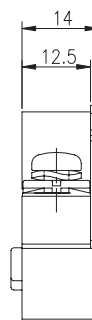

RTA-A

定格 Rating	AC600V 15A
適合電線 Applicable Wire	2.0mm ²

適合附件 Accessories

側板 End Plate	ASRTA15L/R ASRTA15L-1/R-1
銘板 Marking Plate	LB5
透明蓋 Cover	CO38
鋁軌 Aluminum Rail	RA3
固定片 End Clamp	PR3-24SY

RTA-B

定格 Rating	AC600V 30A
適合電線 Applicable Wire	5.5mm ²

適合附件 Accessories

側板 End Plate	ASRTA15L/R ASRTA15L-1/R-1
銘板 Marking Plate	LB5
透明蓋 Cover	CO38
鋁軌 Aluminum Rail	RA3
固定片 End Clamp	PR3-24SY

RTA-C

定格 Rating	AC600V 60A
適合電線 Applicable Wire	14mm ²

適合附件 Accessories

側板 End Plate	ASRTA15R/60L ASRTA15R-1/60L-1
銘板 Marking Plate	LB5
透明蓋 Cover	CO56
鋁軌 Aluminum Rail	RA3
固定片 End Clamp	PR3-24SY

RTA-D

定格 Rating	AC600V 80A
適合電線 Applicable Wire	22mm ²

適合附件 Accessories

側板 End Plate	ASRTA80L/R ASRTA80L-1/R-1
銘板 Marking Plate	LB5
透明蓋 Cover	CO42
鋁軌 Aluminum Rail	RA3
固定片 End Clamp	PR3-24-1SY