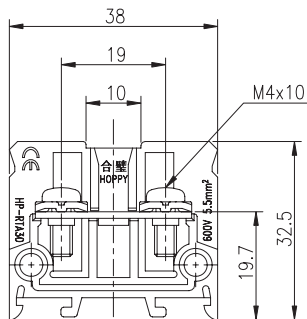

RTA-A

定格 Rating	AC600V 15A
適合電線 Applicable Wire	2.0mm ²

適合附件 Accessories

側板 End Plate	ASRTA15L/R ASRTA15L-1/R-1
銘板 Marking Plate	LB5
透明蓋 Cover	CO38
鋁軌 Aluminum Rail	RA3
固定片 End Clamp	PR3-24SY

RTA-B

定格 Rating	AC600V 30A
適合電線 Applicable Wire	5.5mm ²

適合附件 Accessories

側板 End Plate	ASRTA15L/R ASRTA15L-1/R-1
銘板 Marking Plate	LB5
透明蓋 Cover	CO38
鋁軌 Aluminum Rail	RA3
固定片 End Clamp	PR3-24SY

RTA-C

定格 Rating	AC600V 60A
適合電線 Applicable Wire	14mm ²

適合附件 Accessories

側板 End Plate	ASRTA15R/60L ASRTA15R-1/60L-1
銘板 Marking Plate	LB5
透明蓋 Cover	CO56
鋁軌 Aluminum Rail	RA3
固定片 End Clamp	PR3-24SY

RTA-D

定格 Rating	AC600V 80A
適合電線 Applicable Wire	22mm ²

適合附件 Accessories

側板 End Plate	ASRTA80L/R ASRTA80L-1/R-1
銘板 Marking Plate	LB5
透明蓋 Cover	CO42
鋁軌 Aluminum Rail	RA3
固定片 End Clamp	PR3-24-1SY