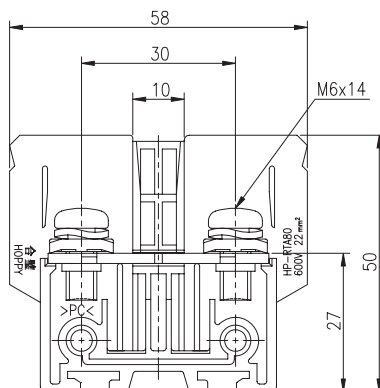

RTA-A

定格 Rating	AC600V 15A
適合電線 Applicable Wire	2.0mm ²

適合附件 Accessories

側板 End Plate	ASRTA15L/R ASRTA15L-1/R-1
銘板 Marking Plate	LB5
透明蓋 Cover	CO38
鋁軌 Aluminum Rail	RA3
固定片 End Clamp	PR3-24SY

RTA-B

定格 Rating	AC600V 30A
適合電線 Applicable Wire	5.5mm ²

適合附件 Accessories

側板 End Plate	ASRTA15L/R ASRTA15L-1/R-1
銘板 Marking Plate	LB5
透明蓋 Cover	CO38
鋁軌 Aluminum Rail	RA3
固定片 End Clamp	PR3-24SY

RTA-C

定格 Rating	AC600V 60A
適合電線 Applicable Wire	14mm ²

適合附件 Accessories

側板 End Plate	ASRTA15R/60L ASRTA15R-1/60L-1
銘板 Marking Plate	LB5
透明蓋 Cover	CO56
鋁軌 Aluminum Rail	RA3
固定片 End Clamp	PR3-24SY

RTA-D

定格 Rating	AC600V 80A
適合電線 Applicable Wire	22mm ²

適合附件 Accessories

側板 End Plate	ASRTA80L/R ASRTA80L-1/R-1
銘板 Marking Plate	LB5
透明蓋 Cover	CO42
鋁軌 Aluminum Rail	RA3
固定片 End Clamp	PR3-24-1SY