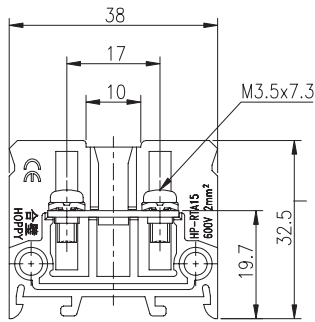

RTA-A

定格 Rating	AC600V 15A
適合電線 Applicable Wire	2.0mm ²

適合附件 Accessories

側板 End Plate	ASRTA15L/R ASRTA15L-1/R-1
銘板 Marking Plate	LB5
透明蓋 Cover	CO38
鋁軌 Aluminum Rail	RA3
固定片 End Clamp	PR3-24SY

RTA-B

定格 Rating	AC600V 30A
適合電線 Applicable Wire	5.5mm ²

適合附件 Accessories

側板 End Plate	ASRTA15L/R ASRTA15L-1/R-1
銘板 Marking Plate	LB5
透明蓋 Cover	CO38
鋁軌 Aluminum Rail	RA3
固定片 End Clamp	PR3-24SY

RTA-C

定格 Rating	AC600V 60A
適合電線 Applicable Wire	14mm ²

適合附件 Accessories

側板 End Plate	ASRTA15R/60L ASRTA15R-1/60L-1
銘板 Marking Plate	LB5
透明蓋 Cover	CO56
鋁軌 Aluminum Rail	RA3
固定片 End Clamp	PR3-24SY

RTA-D

定格 Rating	AC600V 80A
適合電線 Applicable Wire	22mm ²

適合附件 Accessories

側板 End Plate	ASRTA80L/R ASRTA80L-1/R-1
銘板 Marking Plate	LB5
透明蓋 Cover	CO42
鋁軌 Aluminum Rail	RA3
固定片 End Clamp	PR3-24-1SY